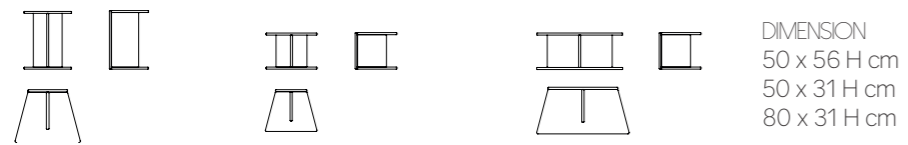

DANTE

ZEFIRO