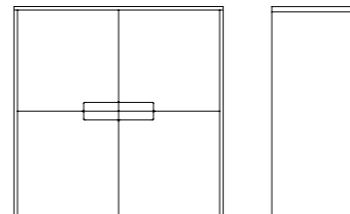

DIMENSION
120 x 40 cm
H 90 cm

CLOTHES HANGERS | APPENDIABITI

ADA

DIMENSION
H 145cm

CONCORDIA

DIMENSION
H 145 Cm

TROLLEY | TROLLEY

TEA

DIMENSION
75 x 40 cm
H 74 cm

SIDEBOARD | CONTENITORI

ATLANTE

DIMENSION
200 x 49 x 65 H cm

DIMENSION
150 x 49 x 65 H cm

ATLANTE

DIMENSION
120 x 120 x 49 cm

SIDEBOARD | CONTENITORI

AMLETO

DIMENSION
150 x 48 x 60 H cm

DIMENSION
200 x 48 x 60 H cm

AMLETO

DIMENSION
120 x 120 x 48 H cm

DESIGNER
ART DIRECTION

MARCO CORTI
KEMISTRY OF STYLE - ULISSE NARCISI