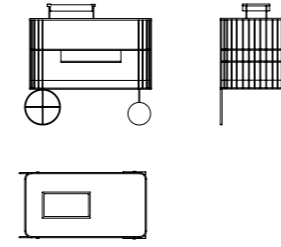

DANTE

ZEFIRO

CALIPSO

NARCISO

CONSOLLE | CONSOLLE

GIOVE

DIMENSION
120 x 40 cm
H 90 cm

ARTURO

DIMENSION
120 x 40 cm
H 90 cm

CLOTHES HANGERS | APPENDIABITI

ADA

DIMENSION
H 145cm

CONCORDIA

DIMENSION
H 145 Cm

TROLLEY | TROLLEY

TEA

DIMENSION
75 x 40 cm
H 74 cm

SIDEBOARD | CONTENITORI

ATLANTE

DIMENSION
200 x 49 x 65 H cm

DIMENSION
150 x 49 x 65 H cm

ATLANTE

DIMENSION
120 x 120 x 49 cm

SIDEBOARD | CONTENITORI

AMLETO

DIMENSION
150 x 48 x 60 H cm

DIMENSION
200 x 48 x 60 H cm

AMLETO

DIMENSION
120 x 120 x 48 H cm

DESIGNER
ART DIRECTION

MARCO CORTI
KEMISTRY OF STYLE - ULISSE NARCISI