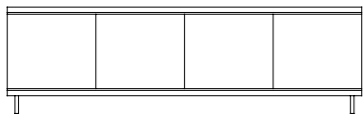

DIMENSION
200 x 48 x 60 H cm