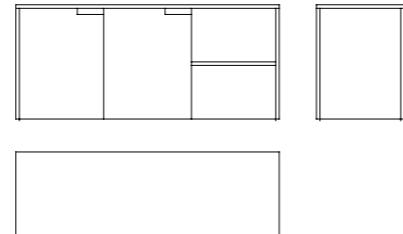

DIMENSION
120 x 40 cm
H 90 cm

CLOTHES HANGERS | APPENDIABITI

ADA

DIMENSION
H 145cm

CONCORDIA

DIMENSION
H 145 Cm

TROLLEY | TROLLEY

TEA

DIMENSION
75 x 40 cm
H 74 cm

SIDEBOARD | CONTENITORI

ATLANTE

DIMENSION
200 x 49 x 65 H cm

DIMENSION
150 x 49 x 65 H cm

ATLANTE

DIMENSION
120 x 120 x 49 cm

SIDEBOARD | CONTENITORI

AMLETO

DIMENSION
150 x 48 x 60 H cm

DIMENSION
200 x 48 x 60 H cm

AMLETO

DIMENSION
120 x 120 x 48 H cm

DESIGNER
ART DIRECTION

MARCO CORTI
KEMISTRY OF STYLE - ULISSE NARCISI