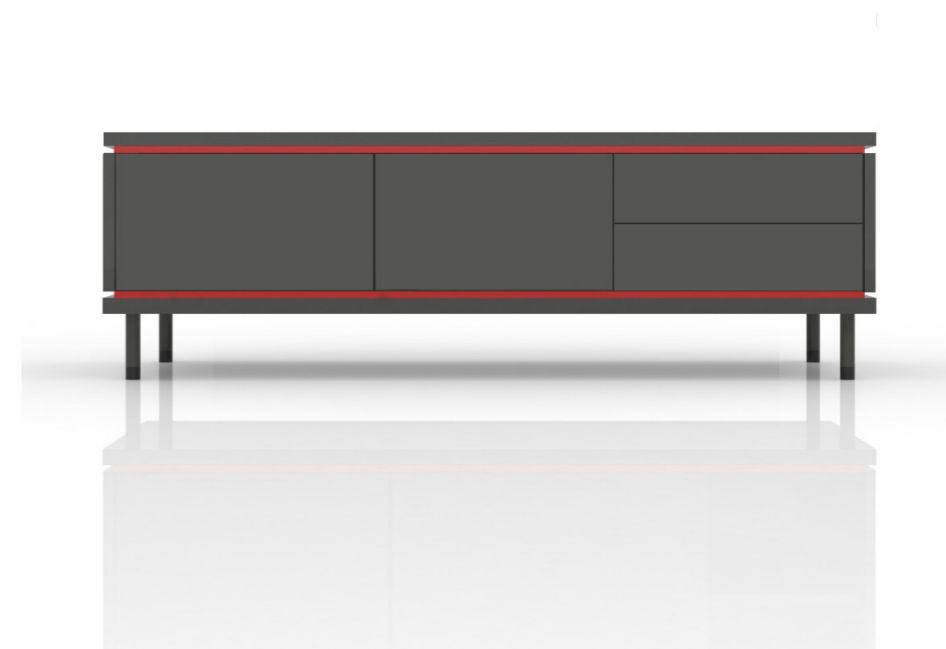

AMLETO

Contenitore in legno verniciato.

Lacquered wooden container.