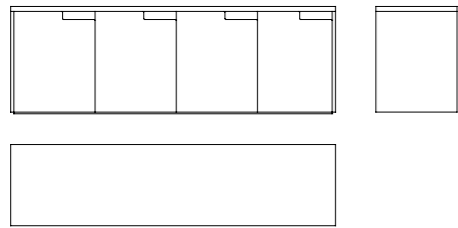

DIMENSION
120 x 40 cm
H 90 cm

CLOTHES HANGERS | APPENDIABITI

ADA

DIMENSION
H 145cm

CONCORDIA

DIMENSION
H 145 Cm

TROLLEY | TROLLEY

TEA

DIMENSION
75 x 40 cm
H 74 cm

SIDEBOARD | CONTENITORI

ATLANTE

DIMENSION
200 x 49 x 65 H cm

DIMENSION
150 x 49 x 65 H cm

ATLANTE

DIMENSION
120 x 120 x 49 cm

SIDEBOARD | CONTENITORI