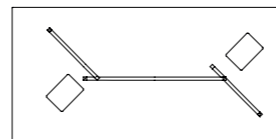

Lacquered wooden clothes hanger. Painted metal details.

TABLES | TAVOLI

LEOPOLDO

DIMENSION
Ø 130 cm

APOLLO

FIXED TABLE

DIMENSIONS
200 x 90 x 74 H cm

CHARLIE

FIXED TABLE

FIXED TABLE
Fixed table

180 x 90 x 74 H cm
260 x 90 x 74 H cm

EXTENDABLE TABLE

EXTENDABLE TABLE
Closed table 180 x 90 x 74 H cm
Opened table 260 x 90 x 74 H cm

OSLO

FIXED TABLE
Fixed table

180 x 90 x 75 H cm
260 x 90 x 75 H cm

EXTENDABLE TABLE
Closed table 180 x 90 x 75 H cm
Opened table 260 x 90 x 75 H cm

TABLES | TAVOLI

ZEUS

FIXED TABLE

EXTENDABLE TABLE

FIXED TABLE
Fixed table 180 x 90 x 75 H cm
260 x 90 x 75 H cm

PLUTO

FIXED TABLE