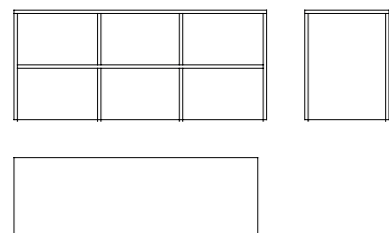

DIMENSION
120 x 40 cm
H 90 cm

CLOTHES HANGERS | APPENDIABITI

ADA

DIMENSION
H 145cm

CONCORDIA

DIMENSION
H 145 Cm

TROLLEY | TROLLEY

TEA

DIMENSION
75 x 40 cm
H 74 cm

SIDEBOARD | CONTENITORI

ATLANTE

DIMENSION
200 x 49 x 65 H cm

DIMENSION
150 x 49 x 65 H cm

ATLANTE

DIMENSION
120 x 120 x 49 cm

SIDEBOARD | CONTENITORI

AMLETO

DIMENSION
150 x 48 x 60 H cm

DIMENSION
200 x 48 x 60 H cm

AMLETO

DIMENSION
120 x 120 x 48 H cm

DESIGNER
ART DIRECTION

MARCO CORTI
KEMISTRY OF STYLE - ULISSE NARCISI