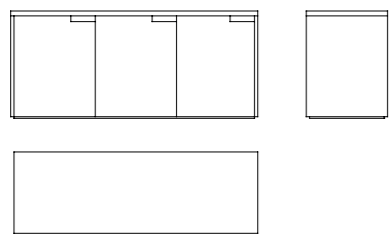

DIMENSION
120 x 40 cm
H 90 cm

CLOTHES HANGERS | APPENDIABITI

ADA

DIMENSION
H 145cm

CONCORDIA

DIMENSION
H 145 Cm

TROLLEY | TROLLEY

TEA

DIMENSION
75 x 40 cm
H 74 cm

SIDEBOARD | CONTENITORI

ATLANTE

DIMENSION
200 x 49 x 65 H cm

DIMENSION
150 x 49 x 65 H cm

ATLANTE

DIMENSION
120 x 120 x 49 cm

SIDEBOARD | CONTENITORI

AMLETO

DIMENSION
150 x 48 x 60 H cm

DIMENSION
200 x 48 x 60 H cm

AMLETO

DIMENSION
120 x 120 x 48 H cm

DESIGNER
ART DIRECTION

MARCO CORTI
KEMISTRY OF STYLE - ULISSE NARCISI