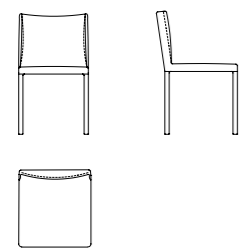

CHAIRS | SEDIE

CATERINA

CAMILLA

CLIO

NOA