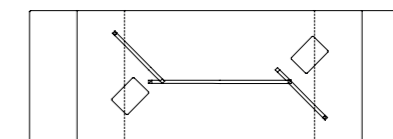

Lacquered wooden clothes hanger. Painted metal details.

TABLES | TAVOLI

LEOPOLDO

DIMENSION
Ø 130 cm

APOLLO

FIXED TABLE

DIMENSIONS
200 x 90 x 74 H cm

CHARLIE

FIXED TABLE

FIXED TABLE
Fixed table

180 x 90 x 74 H cm
260 x 90 x 74 H cm

EXTENDABLE TABLE

EXTENDABLE TABLE
Closed table 180 x 90 x 74 H cm
Opened table 260 x 90 x 74 H cm

OSLO

FIXED TABLE
Fixed table

180 x 90 x 75 H cm
260 x 90 x 75 H cm

EXTENDABLE TABLE
Closed table 180 x 90 x 75 H cm
Opened table 260 x 90 x 75 H cm

TABLES | TAVOLI

ZEUS

FIXED TABLE

EXTENDABLE TABLE

FIXED TABLE
Fixed table 180 x 90 x 75 H cm
260 x 90 x 75 H cm

PLUTO

FIXED TABLE