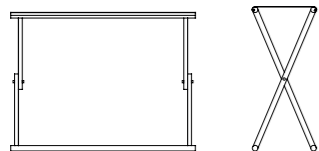

DANTE

ZEFIRO

CALIPSO

NARCISO

CONSOLLE | CONSOLLE

GIOVE

DIMENSION
120 x 40 cm
H 90 cm

ARTURO

DIMENSION
120 x 40 cm
H 90 cm

CLOTHES HANGERS | APPENDIABITI

ADA

DIMENSION
H 145cm

CONCORDIA

DIMENSION
H 145 Cm

TROLLEY | TROLLEY

TEA

DIMENSION
75 x 40 cm
H 74 cm

SIDEBOARD | CONTENITORI

ATLANTE

DIMENSION
200 x 49 x 65 H cm

DIMENSION
150 x 49 x 65 H cm

ATLANTE

DIMENSION
120 x 120 x 49 cm

SIDEBOARD | CONTENITORI