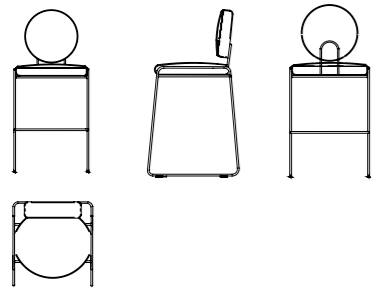

STOOLS | SGABELLI

GEA

ARIANNA