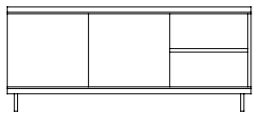

DIMENSION
200 x 48 x 60 H cm