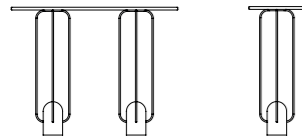

DANTE

ZEFIRO

CALIPSO

NARCISO

CONSOLLE | CONSOLLE

GIOVE

DIMENSION
120 x 40 cm
H 90 cm

ARTURO

DIMENSION
120 x 40 cm
H 90 cm

CLOTHES HANGERS | APPENDIABITI

ADA

DIMENSION
H 145cm

CONCORDIA

DIMENSION
H 145 Cm

TROLLEY | TROLLEY

TEA

DIMENSION
75 x 40 cm
H 74 cm

SIDEBOARD | CONTENITORI

ATLANTE

DIMENSION
200 x 49 x 65 H cm

DIMENSION
150 x 49 x 65 H cm

ATLANTE

DIMENSION
120 x 120 x 49 cm

SIDEBOARD | CONTENITORI