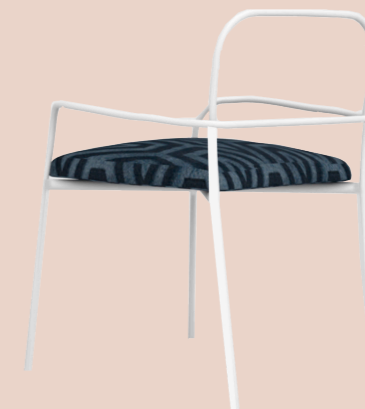

APOLLO

Tavolo fisso con top in vetro trasparente o laccato.
Struttura in metallo verniciato.

Fixed table with transparent or lacquered glass top. Painted metal frame.

CAMILLA

Sedia da tavolo con scocca imbottita e gambe rivestite in tessuto .

*Fixed or extendable table with lacquered glass or quartzite marble top.
Painted metal frame.*

PLUTO

Tavolo fisso o allungabile con top in vetro verniciato.
Struttura in metallo verniciato.

Fixed or extendable table with lacquered glass top. Painted metal structure.

TEODORO

Tavolo fisso con top in legno naturale.
Struttura in metallo verniciato.

Fixed table with natural wood top. Painted metal frame.

ARYA

Sedia da tavolo con braccioli.
Struttura in metallo verniciato e imbottitura su schienale e seduta.

*Table chair with armrests.
Painted metal frame with upholstered back and seat.*

AURORA

Sedia da tavolo imbottita su schienale e sedile con rivestimento in diversi colori e finiture.
Gambe in metallo verniciato.