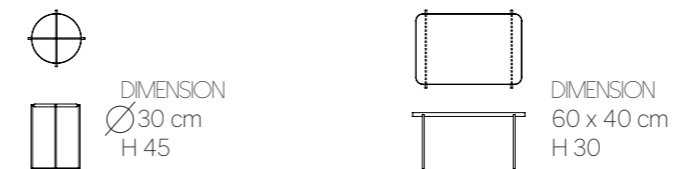

DANTE

ZEFIRO

CALIPSO

NARCISO

CONSOLLE | CONSOLLE

GIOVE

DIMENSION
120 x 40 cm
H 90 cm

ARTURO

DIMENSION
120 x 40 cm
H 90 cm

CLOTHES HANGERS | APPENDIABITI

ADA

DIMENSION
H 145cm

CONCORDIA

DIMENSION
H 145 Cm

TROLLEY | TROLLEY

TEA

DIMENSION
75 x 40 cm
H 74 cm

SIDEBOARD | CONTENITORI

ATLANTE

DIMENSION
200 x 49 x 65 H cm

DIMENSION
150 x 49 x 65 H cm

ATLANTE

DIMENSION
120 x 120 x 49 cm

SIDEBOARD | CONTENITORI

AMLETO

DIMENSION
150 x 48 x 60 H cm

DIMENSION
200 x 48 x 60 H cm

AMLETO

DIMENSION
120 x 120 x 48 H cm

DESIGNER
ART DIRECTION

MARCO CORTI
KEMISTRY OF STYLE - ULISSE NARCISI