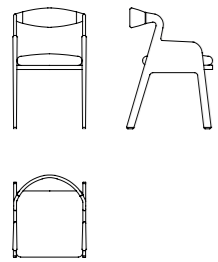

CHAIRS | SEDIE

CATERINA

CAMILLA

CLIO

NOA