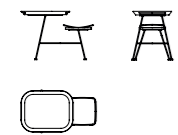

STOOLS | SGABELLI

GEA

ARIANNA

ARMCHAIRS | POLTRONE

IRIS

MORFEO

CLIO

COFFEE TABLES | COFFEE TABLE

DANTE

ZEFIRO

CALIPSO

NARCISO

CONSOLLE | CONSOLLE

GIOVE

DIMENSION
120 x 40 cm
H 90 cm

ARTURO