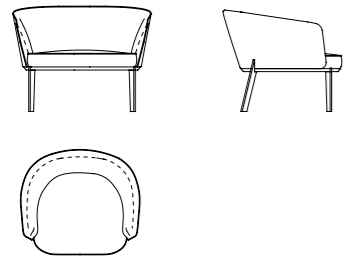

STOOLS | SGABELLI

GEA

ARIANNA

ARMCHAIRS | POLTRONE

IRIS

MORFEO

CLIO

COFFEE TABLES | COFFEE TABLE

DANTE

ZEFIRO

CALIPSO

NARCISO

CONSOLLE | CONSOLLE

GIOVE

DIMENSION
120 x 40 cm
H 90 cm

ARTURO