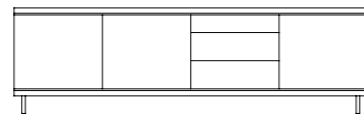

DIMENSION
200 x 48 x 60 H cm