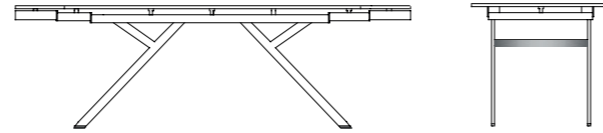

FIXED TABLE

FIXED TABLE
Fixed table

180 x 90 x 74 H cm
260 x 90 x 74 H cm

EXTENDABLE TABLE

EXTENDABLE TABLE
Closed table 180 x 90 x 74 H cm
Opened table 260 x 90 x 74 H cm

OSLO

FIXED TABLE
Fixed table

180 x 90 x 75 H cm
260 x 90 x 75 H cm

EXTENDABLE TABLE
Closed table 180 x 90 x 75 H cm
Opened table 260 x 90 x 75 H cm

TABLES | TAVOLI

ZEUS

FIXED TABLE

EXTENDABLE TABLE

FIXED TABLE
Fixed table 180 x 90 x 75 H cm
260 x 90 x 75 H cm

PLUTO

FIXED TABLE

EXTENDABLE TABLE

FIXED TABLE
Fixed table 180 x 85 x 74 H cm

EXTENDABLE TABLE
Closed table 180 x 90 x 74 H cm
Opened table 220 x 90 x 74 H cm

TEODORO

FIXED TABLE

FIXED TABLE
180 x 90 x 74 H cm
260 x 90 x 74 H cm