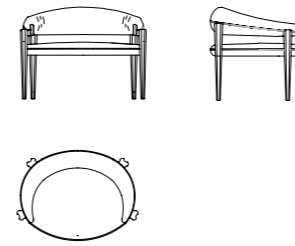

STOOLS | SGABELLI

GEA

ARIANNA

ARMCHAIRS | POLTRONE

IRIS

MORFEO

CLIO

COFFEE TABLES | COFFEE TABLE

DANTE

ZEFIRO

CALIPSO

NARCISO

CONSOLLE | CONSOLLE

GIOVE

DIMENSION
120 x 40 cm
H 90 cm

ARTURO

DIMENSION
120 x 40 cm
H 90 cm

CLOTHES HANGERS | APPENDIABITI

ADA

DIMENSION
H 145cm

CONCORDIA

DIMENSION
H 145 Cm

TROLLEY | TROLLEY

TEA

DIMENSION
75 x 40 cm
H 74 cm

SIDEBOARD | CONTENITORI

ATLANTE

DIMENSION
200 x 49 x 65 H cm

DIMENSION
150 x 49 x 65 H cm

ATLANTE

DIMENSION
120 x 120 x 49 cm

SIDEBOARD | CONTENITORI