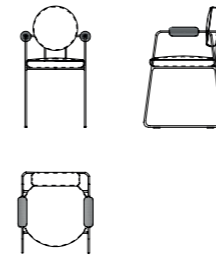

EXTENDABLE TABLE

FIXED TABLE
Fixed table 180 x 85 x 74 H cm

EXTENDABLE TABLE
Closed table 180 x 90 x 74 H cm
Opened table 220 x 90 x 74 H cm

TEODORO

FIXED TABLE

FIXED TABLE
180 x 90 x 74 H cm
260 x 90 x 74 H cm

CHAIRS | SEDIE

CATERINA

CAMILLA

CLIO

NOA

CHAIRS | SEDIE

ARYA

AURORA