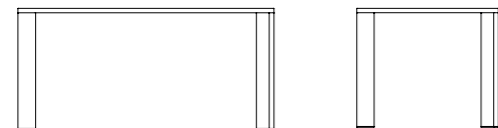

FIXED TABLE

FIXED TABLE
Fixed table

180 x 90 x 74 H cm
260 x 90 x 74 H cm

EXTENDABLE TABLE

EXTENDABLE TABLE
Closed table 180 x 90 x 74 H cm
Opened table 260 x 90 x 74 H cm

OSLO

FIXED TABLE
Fixed table

180 x 90 x 75 H cm
260 x 90 x 75 H cm

EXTENDABLE TABLE
Closed table 180 x 90 x 75 H cm
Opened table 260 x 90 x 75 H cm

TABLES | TAVOLI

ZEUS

FIXED TABLE

EXTENDABLE TABLE

FIXED TABLE
Fixed table 180 x 90 x 75 H cm
260 x 90 x 75 H cm

PLUTO

FIXED TABLE