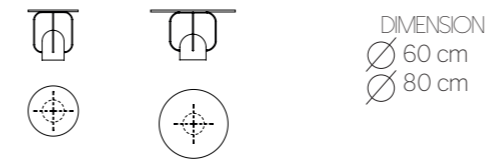

STOOLS | SGABELLI

GEA

ARIANNA

ARMCHAIRS | POLTRONE

IRIS

MORFEO

CLIO

COFFEE TABLES | COFFEE TABLE

DANTE

ZEFIRO

CALIPSO

NARCISO

CONSOLLE | CONSOLLE

GIOVE

DIMENSION
120 x 40 cm
H 90 cm

ARTURO