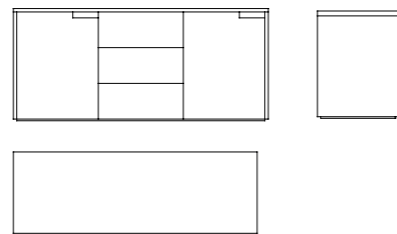

DIMENSION
120 x 40 cm
H 90 cm

CLOTHES HANGERS | APPENDIABITI

ADA

DIMENSION
H 145cm

CONCORDIA

DIMENSION
H 145 Cm

TROLLEY | TROLLEY

TEA

DIMENSION
75 x 40 cm
H 74 cm

SIDEBOARD | CONTENITORI

ATLANTE

DIMENSION
200 x 49 x 65 H cm

DIMENSION
150 x 49 x 65 H cm

ATLANTE

DIMENSION
120 x 120 x 49 cm

SIDEBOARD | CONTENITORI

AMLETO

DIMENSION
150 x 48 x 60 H cm

DIMENSION
200 x 48 x 60 H cm

AMLETO

DIMENSION
120 x 120 x 48 H cm

DESIGNER
ART DIRECTION

MARCO CORTI
KEMISTRY OF STYLE - ULISSE NARCISI