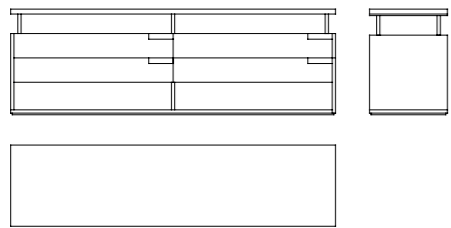

DIMENSION
120 x 40 cm
H 90 cm

CLOTHES HANGERS | APPENDIABITI

ADA

DIMENSION
H 145cm

CONCORDIA

DIMENSION
H 145 Cm

TROLLEY | TROLLEY

TEA

DIMENSION
75 x 40 cm
H 74 cm

SIDEBOARD | CONTENITORI

ATLANTE

DIMENSION
200 x 49 x 65 H cm

DIMENSION
150 x 49 x 65 H cm

ATLANTE

DIMENSION
120 x 120 x 49 cm

SIDEBOARD | CONTENITORI

AMLETO

DIMENSION
150 x 48 x 60 H cm

DIMENSION
200 x 48 x 60 H cm

AMLETO

DIMENSION
120 x 120 x 48 H cm

DESIGNER
ART DIRECTION

MARCO CORTI
KEMISTRY OF STYLE - ULISSE NARCISI