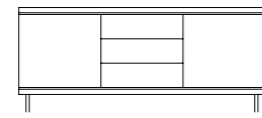

DIMENSION
150 x 48 x 60 H cm