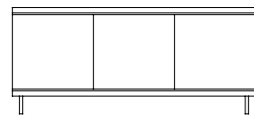

DIMENSION
150 x 48 x 60 H cm