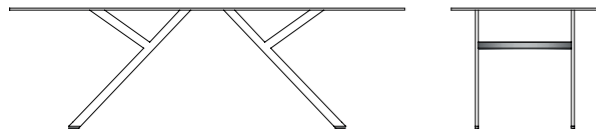

FIXED TABLE

FIXED TABLE
Fixed table

180 x 90 x 74 H cm
260 x 90 x 74 H cm

EXTENDABLE TABLE

EXTENDABLE TABLE
Closed table 180 x 90 x 74 H cm
Opened table 260 x 90 x 74 H cm

OSLO

FIXED TABLE
Fixed table

180 x 90 x 75 H cm
260 x 90 x 75 H cm

EXTENDABLE TABLE
Closed table 180 x 90 x 75 H cm
Opened table 260 x 90 x 75 H cm

TABLES | TAVOLI

ZEUS

FIXED TABLE

EXTENDABLE TABLE

FIXED TABLE
Fixed table 180 x 90 x 75 H cm
260 x 90 x 75 H cm

PLUTO

FIXED TABLE