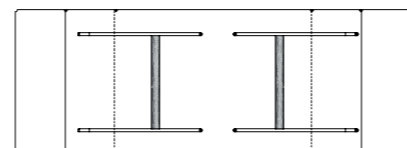

Lacquered wooden clothes hanger. Painted metal details.

TABLES | TAVOLI

LEOPOLDO

DIMENSION
Ø 130 cm

APOLLO

FIXED TABLE

DIMENSIONS
200 x 90 x 74 H cm

CHARLIE

FIXED TABLE

FIXED TABLE
Fixed table

180 x 90 x 74 H cm
260 x 90 x 74 H cm

EXTENDABLE TABLE

EXTENDABLE TABLE
Closed table 180 x 90 x 74 H cm
Opened table 260 x 90 x 74 H cm

OSLO

FIXED TABLE
Fixed table

180 x 90 x 75 H cm
260 x 90 x 75 H cm

EXTENDABLE TABLE
Closed table 180 x 90 x 75 H cm
Opened table 260 x 90 x 75 H cm

TABLES | TAVOLI

ZEUS

FIXED TABLE

EXTENDABLE TABLE

FIXED TABLE
Fixed table 180 x 90 x 75 H cm
260 x 90 x 75 H cm

PLUTO

FIXED TABLE

EXTENDABLE TABLE

FIXED TABLE
Fixed table 180 x 85 x 74 H cm

EXTENDABLE TABLE
Closed table 180 x 90 x 74 H cm
Opened table 220 x 90 x 74 H cm

TEODORO

FIXED TABLE

FIXED TABLE
180 x 90 x 74 H cm
260 x 90 x 74 H cm