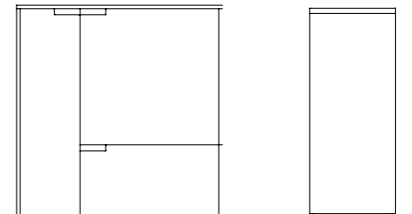

DIMENSION
120 x 40 cm
H 90 cm

CLOTHES HANGERS | APPENDIABITI

ADA

DIMENSION
H 145cm

CONCORDIA

DIMENSION
H 145 Cm

TROLLEY | TROLLEY

TEA

DIMENSION
75 x 40 cm
H 74 cm

SIDEBOARD | CONTENITORI

ATLANTE

DIMENSION
200 x 49 x 65 H cm

DIMENSION
150 x 49 x 65 H cm

ATLANTE

DIMENSION
120 x 120 x 49 cm

SIDEBOARD | CONTENITORI

AMLETO

DIMENSION
150 x 48 x 60 H cm

DIMENSION
200 x 48 x 60 H cm

AMLETO

DIMENSION
120 x 120 x 48 H cm

DESIGNER
ART DIRECTION

MARCO CORTI
KEMISTRY OF STYLE - ULISSE NARCISI