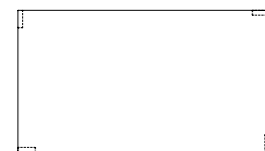

EXTENDABLE TABLE