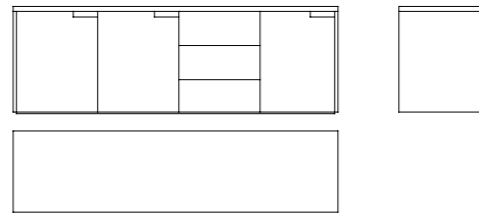

DIMENSION
120 x 40 cm
H 90 cm

CLOTHES HANGERS | APPENDIABITI

ADA

DIMENSION
H 145cm

CONCORDIA

DIMENSION
H 145 Cm

TROLLEY | TROLLEY

TEA

DIMENSION
75 x 40 cm
H 74 cm

SIDEBOARD | CONTENITORI

ATLANTE

DIMENSION
200 x 49 x 65 H cm

DIMENSION
150 x 49 x 65 H cm

ATLANTE

DIMENSION
120 x 120 x 49 cm

SIDEBOARD | CONTENITORI