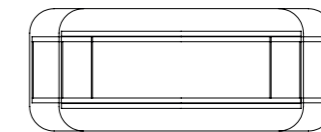

Lacquered wooden clothes hanger. Painted metal details.

TABLES | TAVOLI

LEOPOLDO

DIMENSION
Ø 130 cm

APOLLO

FIXED TABLE

DIMENSIONS
200 x 90 x 74 H cm

CHARLIE

FIXED TABLE

FIXED TABLE
Fixed table

180 x 90 x 74 H cm
260 x 90 x 74 H cm

EXTENDABLE TABLE

EXTENDABLE TABLE
Closed table 180 x 90 x 74 H cm
Opened table 260 x 90 x 74 H cm

OSLO

FIXED TABLE
Fixed table

180 x 90 x 75 H cm
260 x 90 x 75 H cm

EXTENDABLE TABLE
Closed table 180 x 90 x 75 H cm
Opened table 260 x 90 x 75 H cm

TABLES | TAVOLI

ZEUS

FIXED TABLE

EXTENDABLE TABLE

FIXED TABLE
Fixed table 180 x 90 x 75 H cm
260 x 90 x 75 H cm

PLUTO

FIXED TABLE