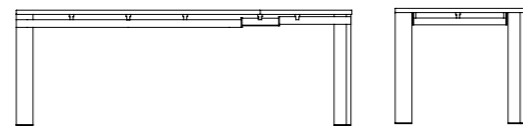

FIXED TABLE

FIXED TABLE
Fixed table

180 x 90 x 74 H cm
260 x 90 x 74 H cm

EXTENDABLE TABLE

EXTENDABLE TABLE
Closed table 180 x 90 x 74 H cm
Opened table 260 x 90 x 74 H cm

OSLO

FIXED TABLE
Fixed table

180 x 90 x 75 H cm
260 x 90 x 75 H cm

EXTENDABLE TABLE
Closed table 180 x 90 x 75 H cm
Opened table 260 x 90 x 75 H cm

TABLES | TAVOLI

ZEUS

FIXED TABLE

EXTENDABLE TABLE

FIXED TABLE
Fixed table 180 x 90 x 75 H cm
260 x 90 x 75 H cm

PLUTO

FIXED TABLE

EXTENDABLE TABLE

FIXED TABLE
Fixed table 180 x 85 x 74 H cm

EXTENDABLE TABLE
Closed table 180 x 90 x 74 H cm
Opened table 220 x 90 x 74 H cm

TEODORO

FIXED TABLE

FIXED TABLE
180 x 90 x 74 H cm
260 x 90 x 74 H cm

DIMENSION
75 x 40 cm
H 74 cm

SIDEBOARD | CONTENITORI

ATLANTE

DIMENSION
200 x 49 x 65 H cm

DIMENSION
150 x 49 x 65 H cm

ATLANTE

DIMENSION
120 x 120 x 49 cm

SIDEBOARD | CONTENITORI