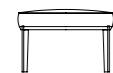

STOOLS | SGABELLI

GEA

ARIANNA

ARMCHAIRS | POLTRONE

IRIS

MORFEO

CLIO

COFFEE TABLES | COFFEE TABLE

DANTE

ZEFIRO

CALIPSO

NARCISO

CONSOLLE | CONSOLLE

GIOVE

DIMENSION
120 x 40 cm
H 90 cm

ARTURO